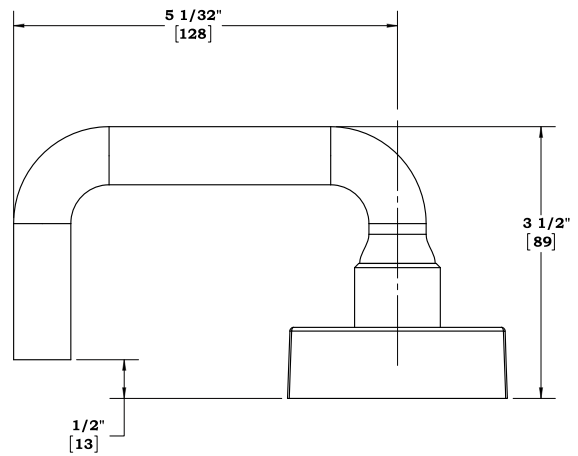

WITHNELL LEVER